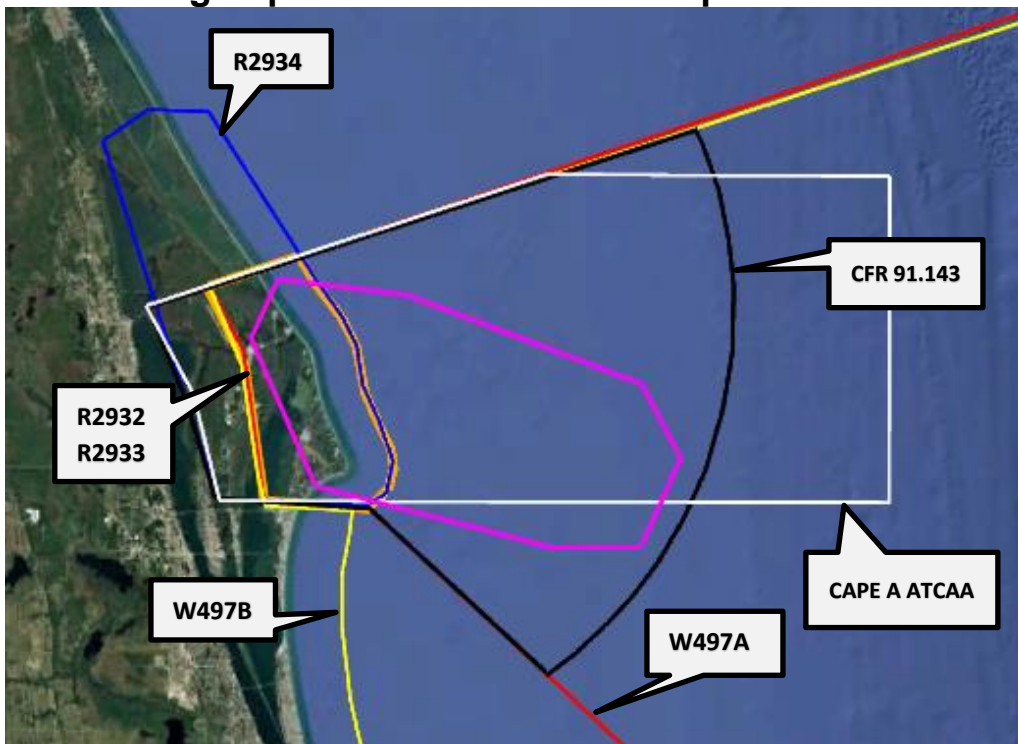

# EASTERN RANGE AIRSPACE

## Falcon 9 Bandwagon-3

### Valid Days & Times:

22 Apr 25, 0043Z– 0123Z  
23 Apr 25, 0021Z– 0101Z  
23 Apr 25, 2356Z– 0036Z  
24 Apr 25, 2331Z– 0011Z  
25 Apr 25, 2306Z– 2346Z  
26 Apr 25, 2244Z– 2324Z  
27 Apr 25, 2219Z– 2259Z

<b>LAUNCH HAZARD AREA</b>	
Latitude (dms)	Longitude (dms)
28° 36' 0.00" N	80° 39' 0.00" W
28° 40' 0.00" N	80° 37' 0.00" W
28° 39' 0.00" N	80° 27' 0.00" W
28° 33' 0.00" N	80° 9' 0.00" W
28° 28' 0.00" N	80° 6' 0.00" W
28° 22' 0.00" N	80° 9' 0.00" W
28° 22' 0.00" N	80° 16' 0.00" W
28° 26' 0.00" N	80° 34' 0.00" W