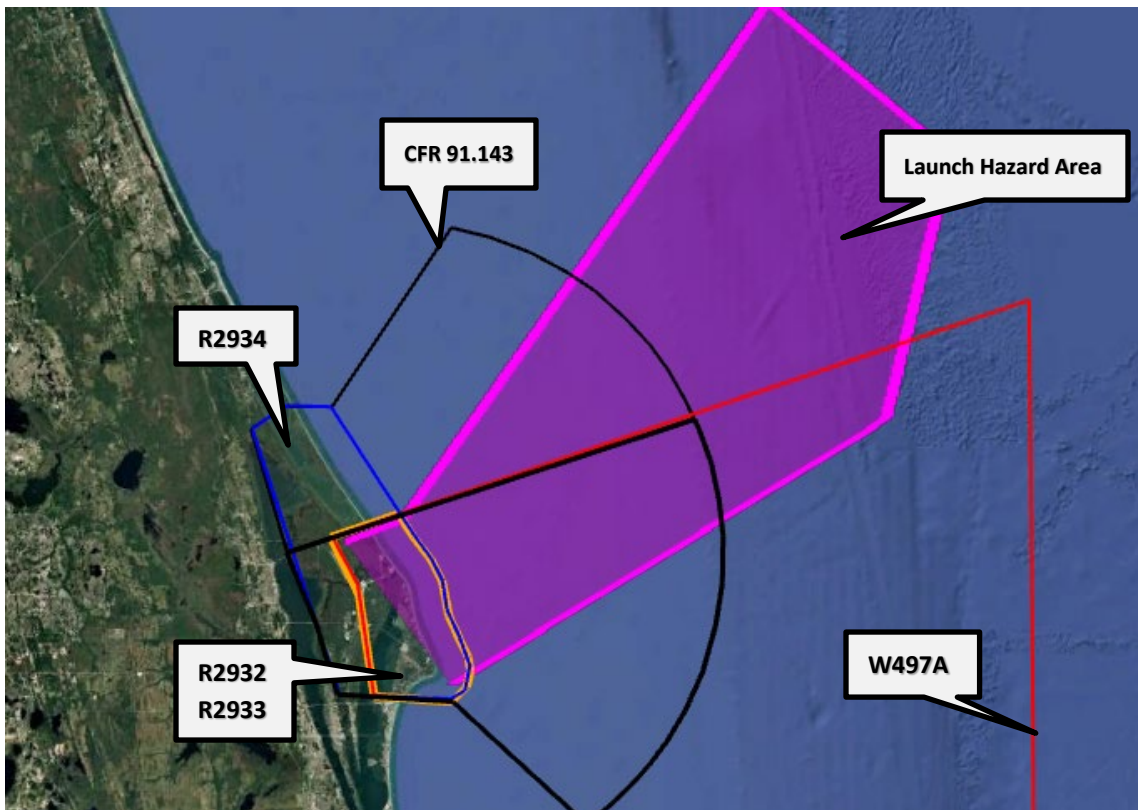

# EASTERN RANGE AIRSPACE

## Falcon 9 Starlink 10-53

<b>LAUNCH HAZARD AREA</b>	
Latitude (dms)	Longitude (dms)
28° 39' 0.00" N	80° 41' 0.00" W
28° 41' 0.00" N	80° 35' 0.00" W
29° 28' 0.00" N	79° 57' 0.00" W
29° 14' 0.00" N	79° 38' 0.00" W
28° 50' 0.00" N	79° 45' 0.00" W
28° 26' 0.00" N	80° 30' 0.00" W