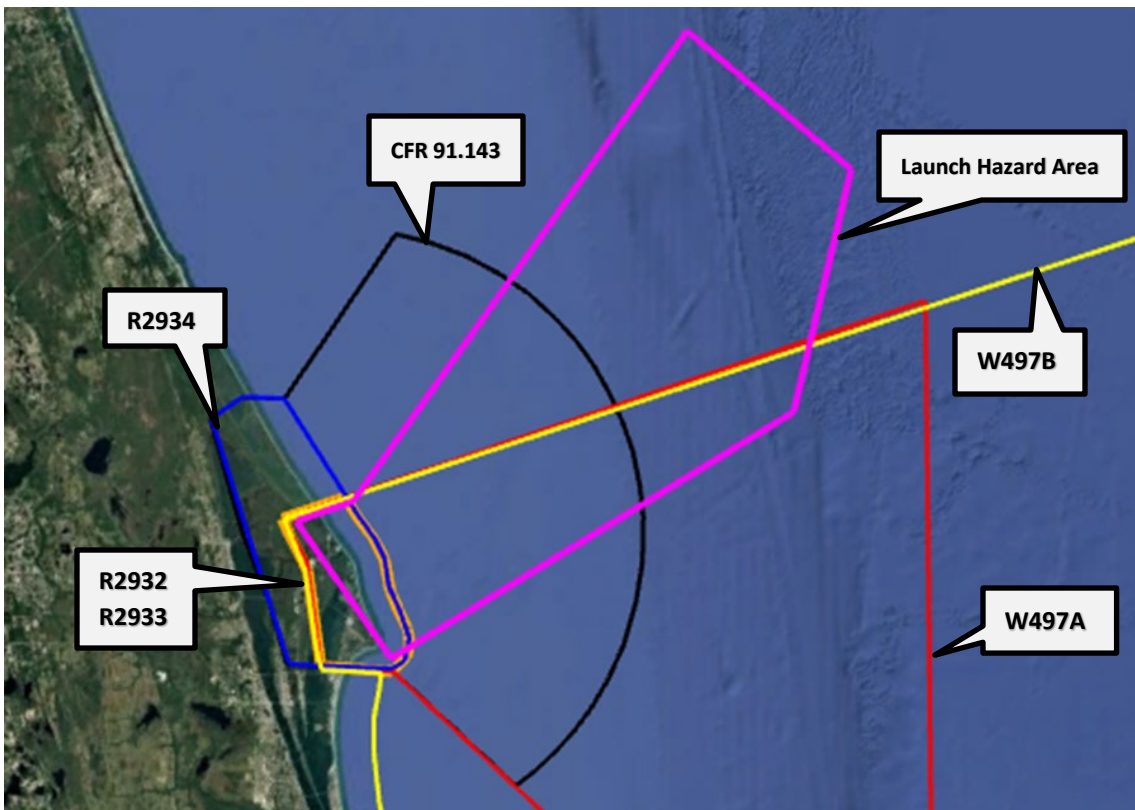

# EASTERN RANGE AIRSPACE

## Falcon 9 Starlink 10-31

### Valid Days & Times:

21-May-26 0926Z - 1408Z  
22-May-26 0904Z - 1346Z  
23-May-26 0841Z - 1323Z  
24-May-26 0819Z - 1301Z  
25-May-26 0800Z - 1242Z  
26-May-26 0800Z - 1242Z  
27-May-26 0800Z - 1242Z

<b>LAUNCH HAZARD AREA</b>	
Latitude (dms)	Longitude (dms)
28° 39' 0.00" N	80° 41' 0.00" W
28° 41' 0.00" N	80° 35' 0.00" W
29° 28' 0.00" N	79° 57' 0.00" W
29° 14' 0.00" N	79° 38' 0.00" W
28° 50' 0.00" N	79° 45' 0.00" W
28° 26' 0.00" N	80° 30' 0.00" W